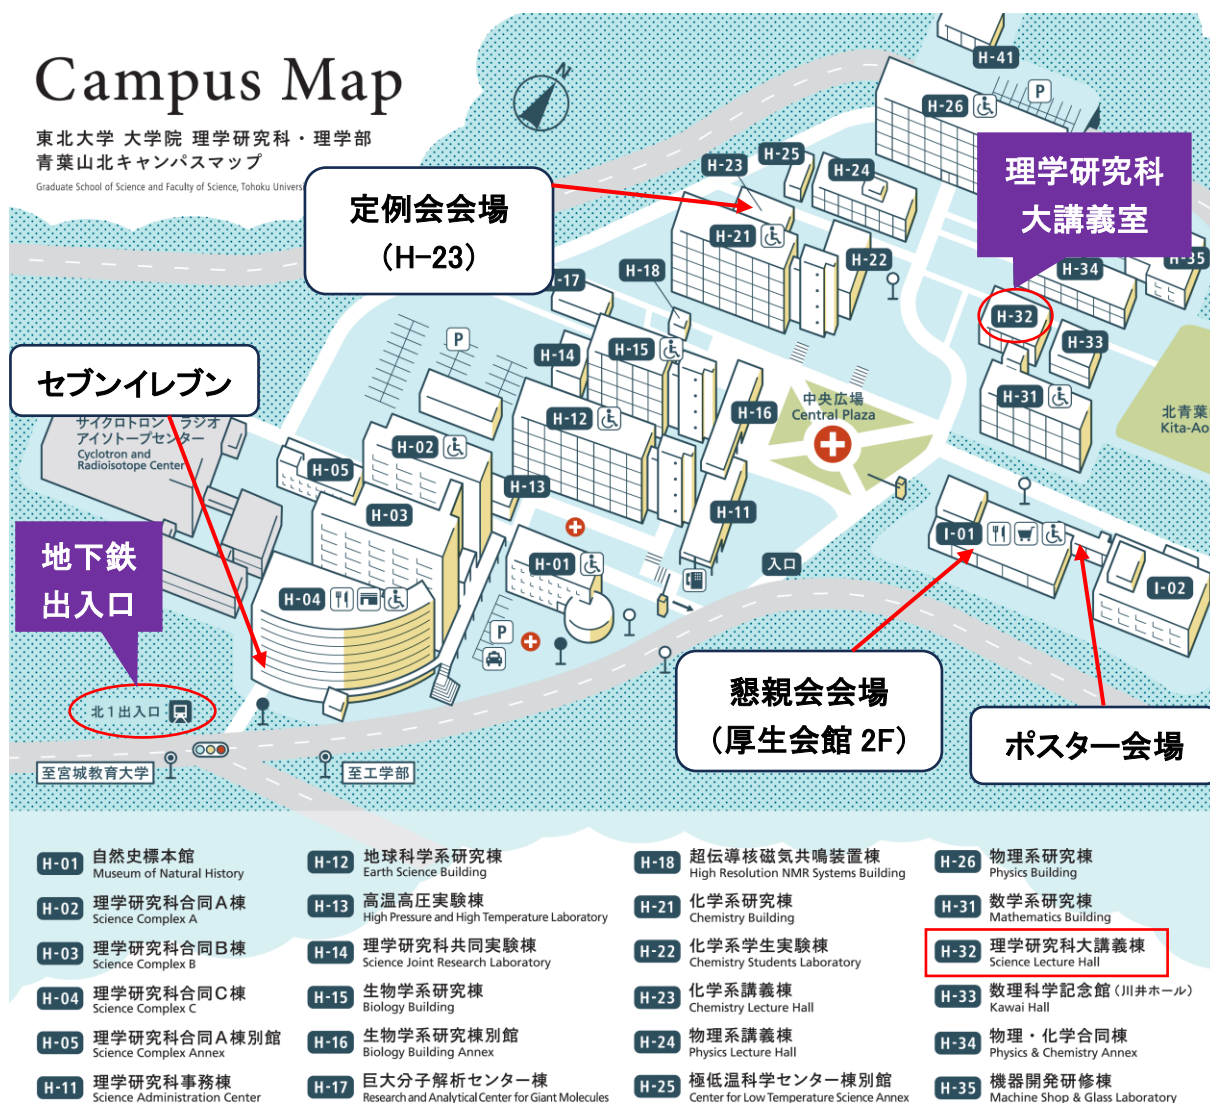

会場への案内

日時: 2023年11月27日(月)午後～28日(火)終日

会場: 東北大学 大学院理学研究科 大講義室 (青葉山北キャンパス)

<各会場>

講演会場: 大講義室(キャンパスマップ H-32)

ポスター会場: ナレッジ・コリドー(生協隣り)

懇親会会場: 東北大学 厚生会館 2階(生協 2階)

定例会会場: 化学系講義棟(キャンパスマップ H-23)

交通: 仙台市 市営地下鉄 東西線 青葉山駅北1出入口より徒歩5分